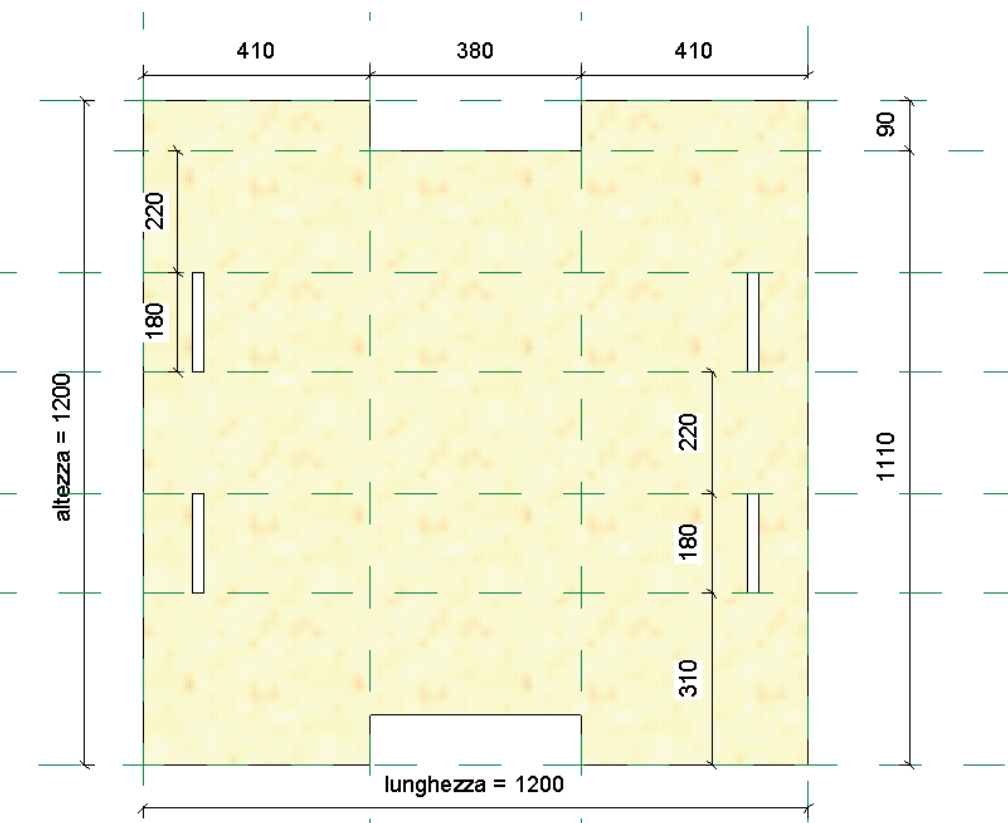

Famiglie

Pedana 1

Famiglia 1

Materiali e finiture			
materiale	MDF Cartone di fibra a densi	=	
Dimensioni			
altezza	320.0	=	<input type="checkbox"/>
lunghezza	1200.0	=	<input type="checkbox"/>

Famiglia 2

Materiali e finiture			
materiale	MDF Cartone di fibra a densi	=	
Dimensioni			
altezza	320.0	=	<input type="checkbox"/>
lunghezza	1200.0	=	<input type="checkbox"/>

Famiglia 3

Materiali e finiture			
materiale	MDF Cartone di fibra a densi	=	
Dimensioni			
altezza	320.0	=	<input type="checkbox"/>
altezza 2	340.0	=	<input type="checkbox"/>
lunghezza	1200.0	=	<input type="checkbox"/>

Famiglia 4

Materiali e finiture			
materiale	MDF Cartone di fibra a densi	=	
Dimensioni			
altezza	1200.0	=	<input type="checkbox"/>
lunghezza	1200.0	=	<input type="checkbox"/>

Famiglie

Pedana 2

Famiglia 4

Materiali e finiture			
materiale	MDF Cartone di fibra a densi	=	
Dimensioni			
altezza	1200.0	=	<input type="checkbox"/>
lunghezza	1200.0	=	<input type="checkbox"/>

Copertura

Famiglia 1

Materiali e finiture			
materiale	MDF Cartone di fibra a densi	=	
Dimensioni			
altezza	1200.0	=	<input type="checkbox"/>
larghezza	200.0	=	<input type="checkbox"/>