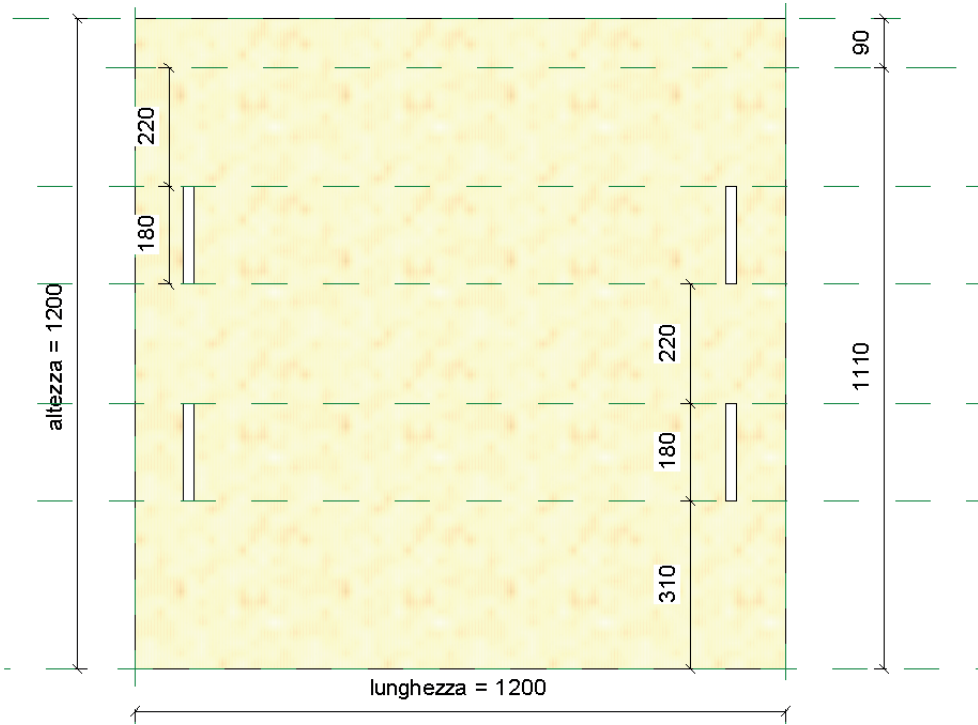

Famiglie

Pedana 1

Famiglia 1

Materiali e finiture			
materiale	MDF Cartone di fibra a densi	=	
Dimensioni			
altezza	320.0	=	<input type="checkbox"/>
lunghezza	1200.0	=	<input type="checkbox"/>

Famiglia 2

Materiali e finiture			
materiale	MDF Cartone di fibra a densi	=	
Dimensioni			
altezza	320.0	=	<input type="checkbox"/>
lunghezza	1200.0	=	<input type="checkbox"/>

Famiglia 3

Materiali e finiture			
materiale	MDF Cartone di fibra a densi	=	
Dimensioni			
altezza	320.0	=	<input type="checkbox"/>
altezza 2	340.0	=	<input type="checkbox"/>
lunghezza	1200.0	=	<input type="checkbox"/>

Famiglia 4

Materiali e finiture			
materiale	MDF Cartone di fibra a densi	=	
Dimensioni			
altezza	1200.0	=	<input type="checkbox"/>
lunghezza	1200.0	=	<input type="checkbox"/>

Famiglie

Pedana 2

Famiglia 4

Materiali e finiture			
materiale	MDF Cartone di fibra a densi	=	
Dimensioni			
altezza	1200.0	=	<input type="checkbox"/>
lunghezza	1200.0	=	<input type="checkbox"/>

Copertura

Famiglia 1

Materiali e finiture			
materiale	MDF Cartone di fibra a densi	=	
Dimensioni			
altezza	1200.0	=	<input type="checkbox"/>
larghezza	200.0	=	<input type="checkbox"/>