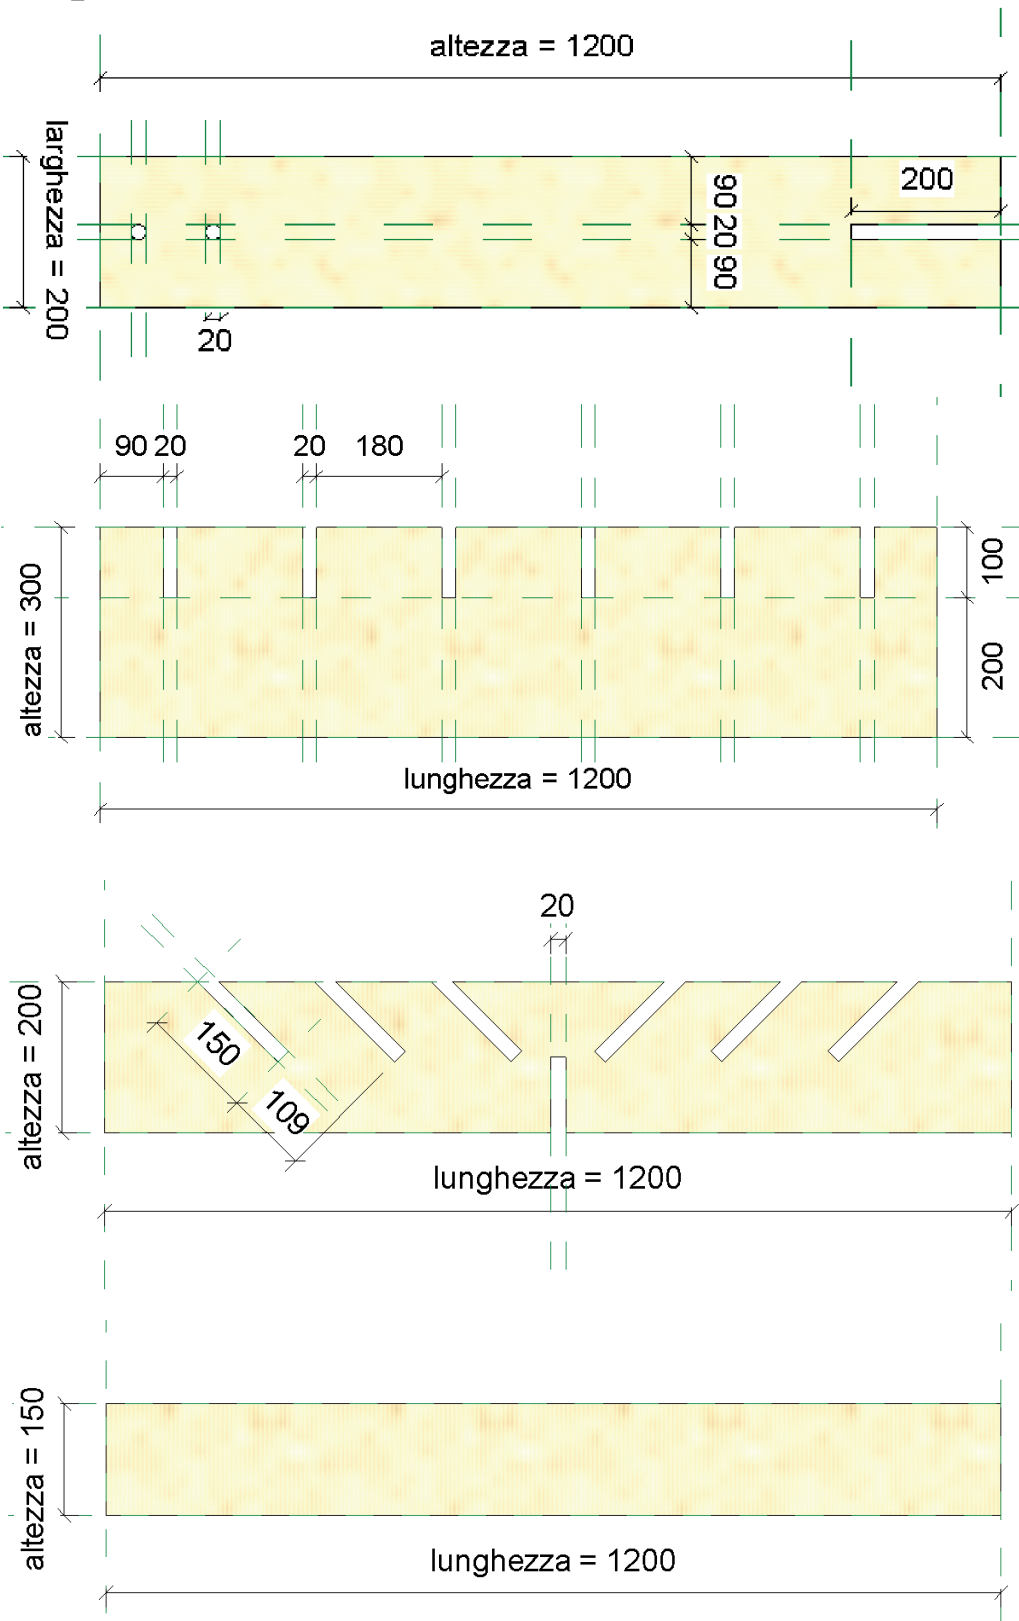

Famiglie

Pedana 1

Famiglia 1

Materiali e finiture			
materiale	MDF Cartone di fibra a densi	=	
Dimensioni			
altezza	320.0	=	<input type="checkbox"/>
lunghezza	1200.0	=	<input type="checkbox"/>

Famiglia 2

Materiali e finiture			
materiale	MDF Cartone di fibra a densi	=	
Dimensioni			
altezza	320.0	=	<input type="checkbox"/>
lunghezza	1200.0	=	<input type="checkbox"/>

Famiglia 3

Materiali e finiture			
materiale	MDF Cartone di fibra a densi	=	
Dimensioni			
altezza	320.0	=	<input type="checkbox"/>
altezza 2	340.0	=	<input type="checkbox"/>
lunghezza	1200.0	=	<input type="checkbox"/>

Famiglia 4

Materiali e finiture			
materiale	MDF Cartone di fibra a densi	=	
Dimensioni			
altezza	1200.0	=	<input type="checkbox"/>
lunghezza	1200.0	=	<input type="checkbox"/>

Famiglie

Pedana 2

Famiglia 4

Materiali e finiture			
materiale	MDF Cartone di fibra a densi	=	
Dimensioni			
altezza	1200.0	=	<input type="checkbox"/>
lunghezza	1200.0	=	<input type="checkbox"/>

Copertura

Famiglia 1

Materiali e finiture			
materiale	MDF Cartone di fibra a densi	=	
Dimensioni			
altezza	1200.0	=	<input type="checkbox"/>
larghezza	200.0	=	<input type="checkbox"/>