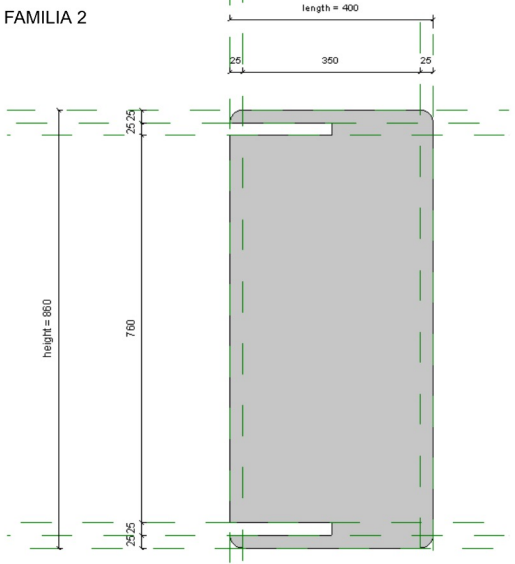

FAMILIA 1

Cotas			
height	455.0	=	<input type="checkbox"/>
length	400.0	=	<input type="checkbox"/>

FAMILIA 2

Cotas			
height	860.0	=	<input type="checkbox"/>
length	400.0	=	<input type="checkbox"/>

FAMILIA 3

Cotas			
height	835.0	=	<input type="checkbox"/>
length	400.0	=	<input type="checkbox"/>

FAMILIA 4

Cotas			
height	835.0	=	<input type="checkbox"/>
length	400.0	=	<input type="checkbox"/>

PIECES

FAMILIA 5

Cotas			
height	1240.0	=	<input type="checkbox"/>
length	400.0	=	<input type="checkbox"/>

FAMILIA 6

Cotas			
height	400.0	=	<input type="checkbox"/>
length	795.0	=	<input type="checkbox"/>

FAMILIA 7

Cotas			
height	993.0	=	<input type="checkbox"/>
length	400.0	=	<input type="checkbox"/>

FAMILIA 8

Cotas			
height	455.0	=	<input type="checkbox"/>
length	400.0	=	<input type="checkbox"/>

FAMILIA 9

Cotas			
height	993.0	=	<input type="checkbox"/>
length	410.0	=	<input type="checkbox"/>

FAMILIA 10