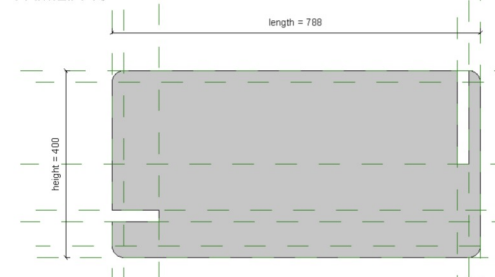

Cotas			
height	1240.0	=	<input type="checkbox"/>
length	400.0	=	<input type="checkbox"/>

FAMILIA 6

Cotas			
height	400.0	=	<input type="checkbox"/>
length	795.0	=	<input type="checkbox"/>

FAMILIA 7

Cotas			
height	993.0	=	<input type="checkbox"/>
length	400.0	=	<input type="checkbox"/>

FAMILIA 8

Cotas			
height	455.0	=	<input type="checkbox"/>
length	400.0	=	<input type="checkbox"/>

FAMILIA 9

Cotas			
height	993.0	=	<input type="checkbox"/>
length	410.0	=	<input type="checkbox"/>

FAMILIA 10

Cotas			
height	835.0	=	<input type="checkbox"/>
length	400.0	=	<input type="checkbox"/>

FAMILIA 11

Cotas			
height	835.0	=	<input type="checkbox"/>
length	400.0	=	<input type="checkbox"/>

FAMILIA 12

Cotas			
height	400.0	=	<input type="checkbox"/>
length	840.0	=	<input type="checkbox"/>

FAMILIA 13

Cotas			
height	400.0	=	<input type="checkbox"/>
length	788.0	=	<input type="checkbox"/>