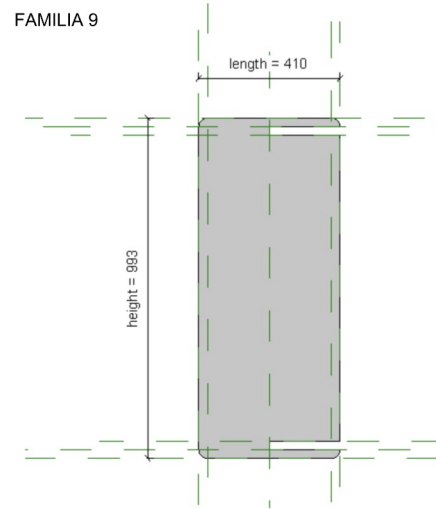

Cotas			
height	835.0	=	<input type="checkbox"/>
length	400.0	=	<input type="checkbox"/>

FAMILIA 4

Cotas			
height	835.0	=	<input type="checkbox"/>
length	400.0	=	<input type="checkbox"/>

PIECES

FAMILIA 5

Cotas			
height	1240.0	=	<input type="checkbox"/>
length	400.0	=	<input type="checkbox"/>

FAMILIA 6

Cotas			
height	400.0	=	<input type="checkbox"/>
length	795.0	=	<input type="checkbox"/>

FAMILIA 7

Cotas			
height	993.0	=	<input type="checkbox"/>
length	400.0	=	<input type="checkbox"/>

FAMILIA 8

Cotas			
height	455.0	=	<input type="checkbox"/>
length	400.0	=	<input type="checkbox"/>

FAMILIA 9

Cotas			
height	993.0	=	<input type="checkbox"/>
length	410.0	=	<input type="checkbox"/>

FAMILIA 10

Cotas			
height	835.0	=	<input type="checkbox"/>
length	400.0	=	<input type="checkbox"/>

FAMILIA 11

Cotas			
height	835.0	=	<input type="checkbox"/>
length	400.0	=	<input type="checkbox"/>

FAMILIA 12

Cotas			
height	400.0	=	<input type="checkbox"/>
length	840.0	=	<input type="checkbox"/>