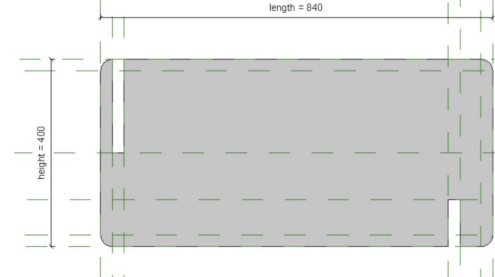

Cotas			
height	1240.0	=	<input type="checkbox"/>
length	400.0	=	<input type="checkbox"/>

FAMILIA 6

Cotas			
height	400.0	=	<input type="checkbox"/>
length	795.0	=	<input type="checkbox"/>

FAMILIA 7

Cotas			
height	993.0	=	<input type="checkbox"/>
length	400.0	=	<input type="checkbox"/>

FAMILIA 8

Cotas			
height	455.0	=	<input type="checkbox"/>
length	400.0	=	<input type="checkbox"/>

FAMILIA 9

Cotas			
height	993.0	=	<input type="checkbox"/>
length	410.0	=	<input type="checkbox"/>

FAMILIA 10

Cotas			
height	835.0	=	<input type="checkbox"/>
length	400.0	=	<input type="checkbox"/>

FAMILIA 11

Cotas			
height	835.0	=	<input type="checkbox"/>
length	400.0	=	<input type="checkbox"/>

FAMILIA 12

Cotas			
height	400.0	=	<input type="checkbox"/>
length	840.0	=	<input type="checkbox"/>

FAMILIA 13

Cotas			
height	400.0	=	<input type="checkbox"/>
length	788.0	=	<input type="checkbox"/>