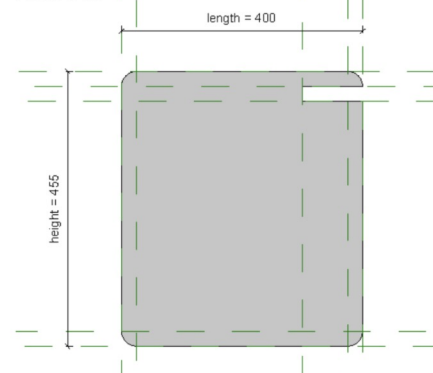

Cotas			
height	835.0	=	<input type="checkbox"/>
length	400.0	=	<input type="checkbox"/>

FAMILIA 4

Cotas			
height	835.0	=	<input type="checkbox"/>
length	400.0	=	<input type="checkbox"/>

PIECES

FAMILIA 5

Cotas			
height	1240.0	=	<input type="checkbox"/>
length	400.0	=	<input type="checkbox"/>

FAMILIA 6

Cotas			
height	400.0	=	<input type="checkbox"/>
length	795.0	=	<input type="checkbox"/>

FAMILIA 7

Cotas			
height	993.0	=	<input type="checkbox"/>
length	400.0	=	<input type="checkbox"/>

FAMILIA 8

Cotas			
height	455.0	=	<input type="checkbox"/>
length	400.0	=	<input type="checkbox"/>

FAMILIA 9

Cotas			
height	993.0	=	<input type="checkbox"/>
length	410.0	=	<input type="checkbox"/>

FAMILIA 10

Cotas			
height	835.0	=	<input type="checkbox"/>
length	400.0	=	<input type="checkbox"/>

FAMILIA 11

Cotas			
height	835.0	=	<input type="checkbox"/>
length	400.0	=	<input type="checkbox"/>

FAMILIA 12

Cotas			
height	400.0	=	<input type="checkbox"/>
length	840.0	=	<input type="checkbox"/>