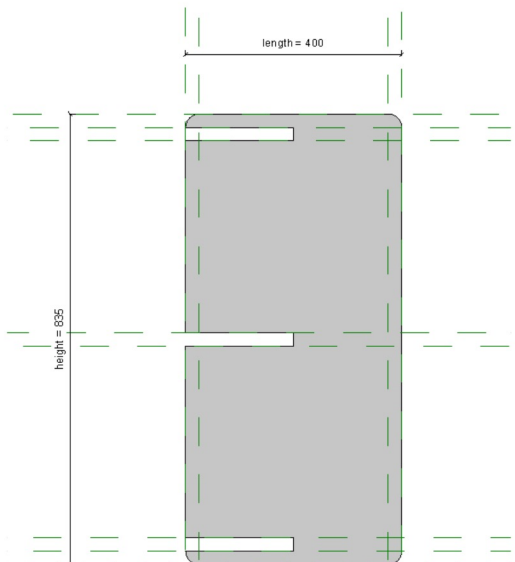

FAMILIA 1

Cotas			
height	455.0	=	<input type="checkbox"/>
length	400.0	=	<input type="checkbox"/>

FAMILIA 2

Cotas			
height	860.0	=	<input type="checkbox"/>
length	400.0	=	<input type="checkbox"/>

FAMILIA 3

Cotas			
height	835.0	=	<input type="checkbox"/>
length	400.0	=	<input type="checkbox"/>

FAMILIA 4

Cotas			
height	835.0	=	<input type="checkbox"/>
length	400.0	=	<input type="checkbox"/>

PIECES

FAMILIA 5

Cotas			
height	1240.0	=	<input type="checkbox"/>
length	400.0	=	<input type="checkbox"/>

FAMILIA 6

Cotas			
height	400.0	=	<input type="checkbox"/>
length	795.0	=	<input type="checkbox"/>

FAMILIA 7

Cotas			
height	993.0	=	<input type="checkbox"/>
length	400.0	=	<input type="checkbox"/>

FAMILIA 13

Cotas			
height	400.0	=	<input type="checkbox"/>
length	788.0	=	<input type="checkbox"/>