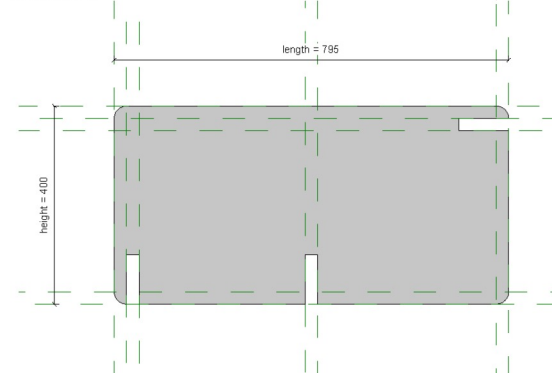

FAMILIA 1

Cotas			
height	455.0	=	<input type="checkbox"/>
length	400.0	=	<input type="checkbox"/>

FAMILIA 2

Cotas			
height	860.0	=	<input type="checkbox"/>
length	400.0	=	<input type="checkbox"/>

FAMILIA 3

Cotas			
height	835.0	=	<input type="checkbox"/>
length	400.0	=	<input type="checkbox"/>

FAMILIA 4

Cotas			
height	835.0	=	<input type="checkbox"/>
length	400.0	=	<input type="checkbox"/>

PIECES

FAMILIA 5

Cotas			
height	1240.0	=	<input type="checkbox"/>
length	400.0	=	<input type="checkbox"/>

FAMILIA 6

Cotas			
height	400.0	=	<input type="checkbox"/>
length	795.0	=	<input type="checkbox"/>

FAMILIA 7

Cotas			
height	993.0	=	<input type="checkbox"/>
length	400.0	=	<input type="checkbox"/>

FAMILIA 8

Cotas			
height	455.0	=	<input type="checkbox"/>
length	400.0	=	<input type="checkbox"/>

FAMILIA 9

Cotas			
height	993.0	=	<input type="checkbox"/>
length	410.0	=	<input type="checkbox"/>

FAMILIA 10