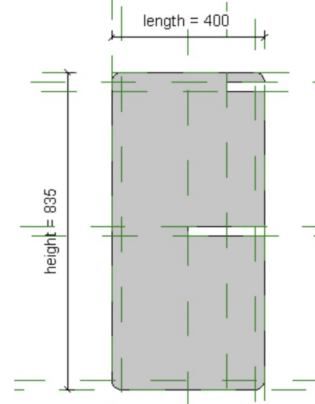

Cotas			
height	1240.0	=	<input type="checkbox"/>
length	400.0	=	<input type="checkbox"/>

FAMILIA 6

Cotas			
height	400.0	=	<input type="checkbox"/>
length	795.0	=	<input type="checkbox"/>

FAMILIA 7

Cotas			
height	993.0	=	<input type="checkbox"/>
length	400.0	=	<input type="checkbox"/>

FAMILIA 8

Cotas			
height	455.0	=	<input type="checkbox"/>
length	400.0	=	<input type="checkbox"/>

FAMILIA 9

Cotas			
height	993.0	=	<input type="checkbox"/>
length	410.0	=	<input type="checkbox"/>

FAMILIA 10

Cotas			
height	835.0	=	<input type="checkbox"/>
length	400.0	=	<input type="checkbox"/>

FAMILIA 11

Cotas			
height	835.0	=	<input type="checkbox"/>
length	400.0	=	<input type="checkbox"/>

FAMILIA 12

Cotas			
height	400.0	=	<input type="checkbox"/>
length	840.0	=	<input type="checkbox"/>

FAMILIA 13

Cotas			
height	400.0	=	<input type="checkbox"/>
length	788.0	=	<input type="checkbox"/>