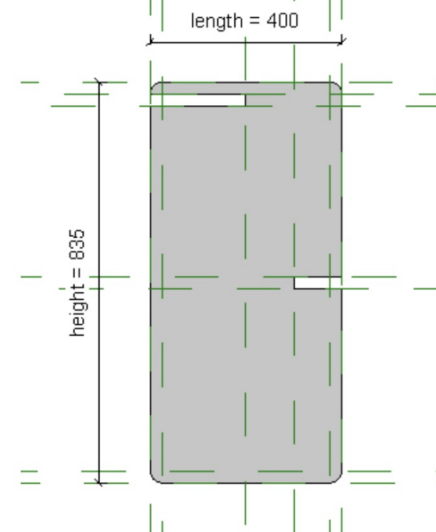

Cotas			
height	1240.0	=	<input type="checkbox"/>
length	400.0	=	<input type="checkbox"/>

FAMILIA 6

Cotas			
height	400.0	=	<input type="checkbox"/>
length	795.0	=	<input type="checkbox"/>

FAMILIA 7

Cotas			
height	993.0	=	<input type="checkbox"/>
length	400.0	=	<input type="checkbox"/>

FAMILIA 8

Cotas			
height	455.0	=	<input type="checkbox"/>
length	400.0	=	<input type="checkbox"/>

FAMILIA 9

Cotas			
height	993.0	=	<input type="checkbox"/>
length	410.0	=	<input type="checkbox"/>

FAMILIA 10

Cotas			
height	835.0	=	<input type="checkbox"/>
length	400.0	=	<input type="checkbox"/>

FAMILIA 11

Cotas			
height	835.0	=	<input type="checkbox"/>
length	400.0	=	<input type="checkbox"/>

FAMILIA 12

Cotas			
height	400.0	=	<input type="checkbox"/>
length	840.0	=	<input type="checkbox"/>

FAMILIA 13

Cotas			
height	400.0	=	<input type="checkbox"/>
length	788.0	=	<input type="checkbox"/>