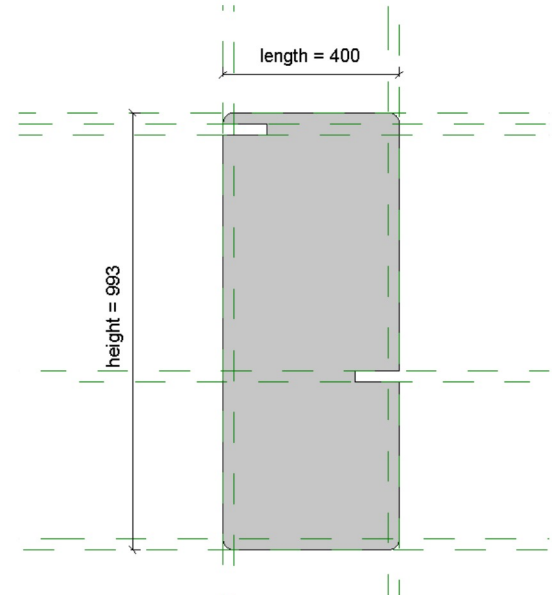

FAMILIA 1

Cotas			
height	455.0	=	<input type="checkbox"/>
length	400.0	=	<input type="checkbox"/>

FAMILIA 2

Cotas			
height	860.0	=	<input type="checkbox"/>
length	400.0	=	<input type="checkbox"/>

FAMILIA 3

Cotas			
height	835.0	=	<input type="checkbox"/>
length	400.0	=	<input type="checkbox"/>

FAMILIA 4

Cotas			
height	835.0	=	<input type="checkbox"/>
length	400.0	=	<input type="checkbox"/>

PIECES

FAMILIA 5

Cotas			
height	1240.0	=	<input type="checkbox"/>
length	400.0	=	<input type="checkbox"/>

FAMILIA 6

Cotas			
height	400.0	=	<input type="checkbox"/>
length	795.0	=	<input type="checkbox"/>

FAMILIA 7

Cotas			
height	993.0	=	<input type="checkbox"/>
length	400.0	=	<input type="checkbox"/>

FAMILIA 8

Cotas			
height	455.0	=	<input type="checkbox"/>
length	400.0	=	<input type="checkbox"/>

FAMILIA 9

Cotas			
height	993.0	=	<input type="checkbox"/>
length	410.0	=	<input type="checkbox"/>

FAMILIA 10