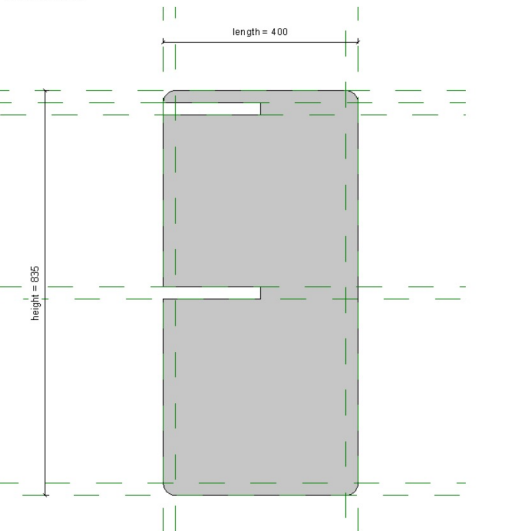

FAMILIA 1

Cotas			
height	455.0	=	<input type="checkbox"/>
length	400.0	=	<input type="checkbox"/>

FAMILIA 2

Cotas			
height	860.0	=	<input type="checkbox"/>
length	400.0	=	<input type="checkbox"/>

FAMILIA 3

Cotas			
height	835.0	=	<input type="checkbox"/>
length	400.0	=	<input type="checkbox"/>

FAMILIA 4

Cotas			
height	835.0	=	<input type="checkbox"/>
length	400.0	=	<input type="checkbox"/>

PIECES

FAMILIA 5

Cotas			
height	1240.0	=	<input type="checkbox"/>
length	400.0	=	<input type="checkbox"/>

FAMILIA 6

Cotas			
height	400.0	=	<input type="checkbox"/>
length	795.0	=	<input type="checkbox"/>

FAMILIA 7

Cotas			
height	993.0	=	<input type="checkbox"/>
length	400.0	=	<input type="checkbox"/>

FAMILIA 8

Cotas			
height	455.0	=	<input type="checkbox"/>
length	400.0	=	<input type="checkbox"/>

FAMILIA 9

Cotas			
height	993.0	=	<input type="checkbox"/>
length	410.0	=	<input type="checkbox"/>

FAMILIA 10