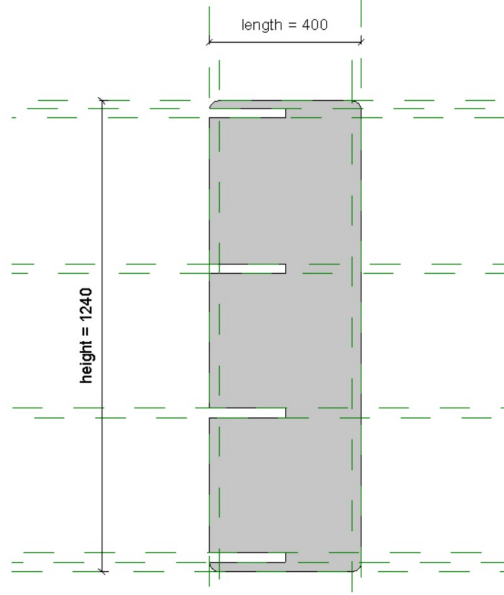

FAMILIA 1

Cotas			
height	455.0	=	<input type="checkbox"/>
length	400.0	=	<input type="checkbox"/>

FAMILIA 2

Cotas			
height	860.0	=	<input type="checkbox"/>
length	400.0	=	<input type="checkbox"/>

FAMILIA 3

Cotas			
height	835.0	=	<input type="checkbox"/>
length	400.0	=	<input type="checkbox"/>

FAMILIA 4

Cotas			
height	835.0	=	<input type="checkbox"/>
length	400.0	=	<input type="checkbox"/>

PIECES

FAMILIA 5

Cotas			
height	1240.0	=	<input type="checkbox"/>
length	400.0	=	<input type="checkbox"/>

FAMILIA 6

Cotas			
height	400.0	=	<input type="checkbox"/>
length	795.0	=	<input type="checkbox"/>

FAMILIA 7

Cotas			
height	993.0	=	<input type="checkbox"/>
length	400.0	=	<input type="checkbox"/>

FAMILIA 8

Cotas			
height	455.0	=	<input type="checkbox"/>
length	400.0	=	<input type="checkbox"/>

FAMILIA 9

Cotas			
height	993.0	=	<input type="checkbox"/>
length	410.0	=	<input type="checkbox"/>

FAMILIA 10