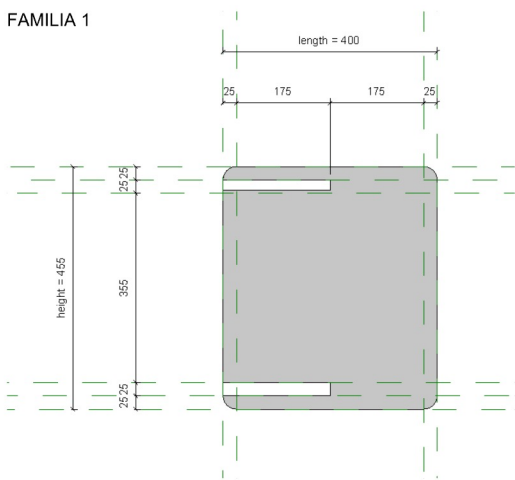

FAMILIA 1

Cotas			
height	455.0	=	<input type="checkbox"/>
length	400.0	=	<input type="checkbox"/>

FAMILIA 2

Cotas			
height	860.0	=	<input type="checkbox"/>
length	400.0	=	<input type="checkbox"/>

FAMILIA 3

Cotas			
height	835.0	=	<input type="checkbox"/>
length	400.0	=	<input type="checkbox"/>

FAMILIA 4

Cotas			
height	835.0	=	<input type="checkbox"/>
length	400.0	=	<input type="checkbox"/>

PIECES

FAMILIA 5

Cotas			
height	1240.0	=	<input type="checkbox"/>
length	400.0	=	<input type="checkbox"/>

FAMILIA 6

Cotas			
height	400.0	=	<input type="checkbox"/>
length	795.0	=	<input type="checkbox"/>

FAMILIA 7

Cotas			
height	993.0	=	<input type="checkbox"/>
length	400.0	=	<input type="checkbox"/>

FAMILIA 8

Cotas			
height	455.0	=	<input type="checkbox"/>
length	400.0	=	<input type="checkbox"/>

FAMILIA 9

Cotas			
height	993.0	=	<input type="checkbox"/>
length	410.0	=	<input type="checkbox"/>

FAMILIA 10