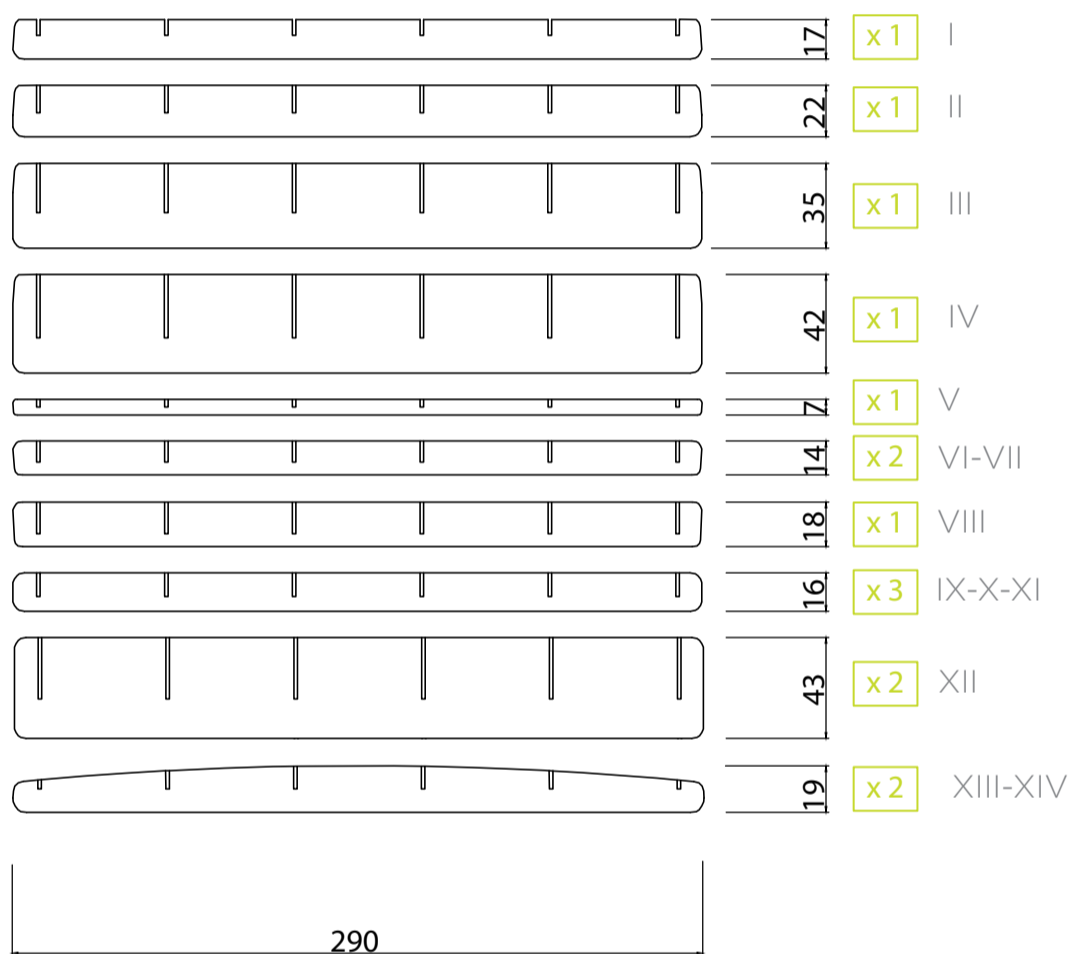

FAMIGLIE

CORPO

CONTROVENTI GRANDI

ASTE

CONTROVENTI PICCOLI

Viste 3d di modello progettato con il software Revit 2021