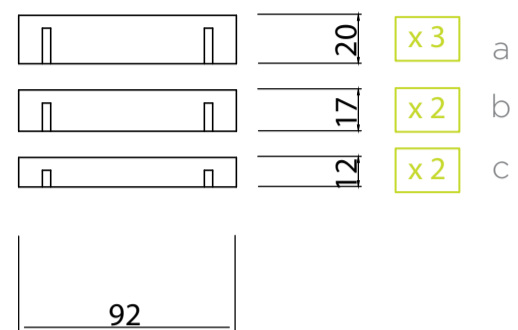

FAMIGLIE

CORPO

CONTROVENTI GRANDI

ASTE

CONTROVENTI PICCOLI

Viste 3d di modello progettato con il software Revit 2021