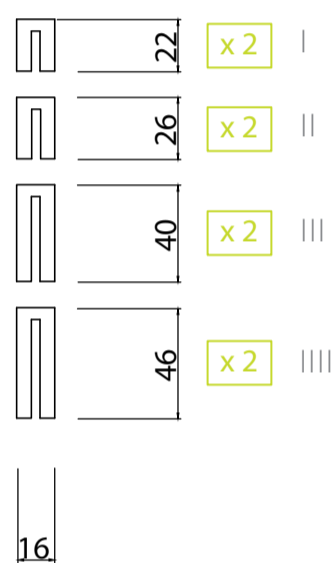

FAMIGLIE

CORPO

CONTROVENTI GRANDI

ASTE

CONTROVENTI PICCOLI

Viste 3d di modello progettato con il software Revit 2021