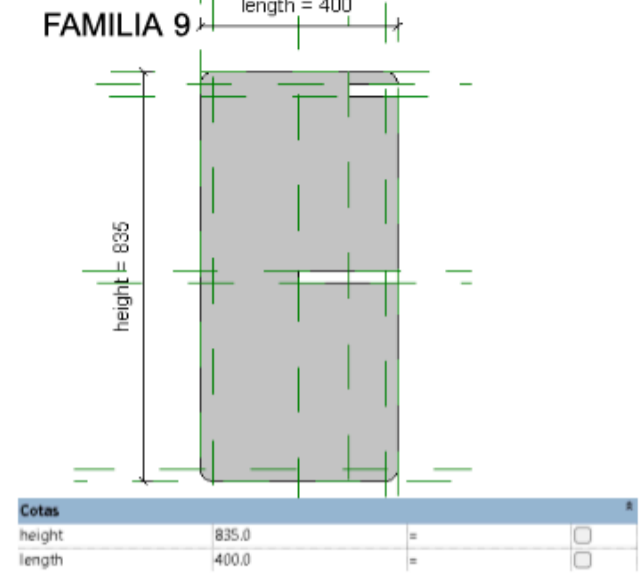

FAMILIA 5

| Cotas | | | |
|--------|--------|---|--------------------------|
| height | 1240.0 | = | <input type="checkbox"/> |
| length | 400.0 | = | <input type="checkbox"/> |

FAMILIA 6

| Cotas | | | |
|--------|-------|---|--------------------------|
| height | 400.0 | = | <input type="checkbox"/> |
| length | 795.0 | = | <input type="checkbox"/> |

FAMILIA 7

| Cotas | | | |
|--------|-------|---|--------------------------|
| height | 993.0 | = | <input type="checkbox"/> |
| length | 400.0 | = | <input type="checkbox"/> |

FAMILIA 8

| Cotas | | | |
|--------|-------|---|--------------------------|
| height | 993.0 | = | <input type="checkbox"/> |
| length | 410.0 | = | <input type="checkbox"/> |

FAMILIA 9

| Cotas | | | |
|--------|-------|---|--------------------------|
| height | 835.0 | = | <input type="checkbox"/> |
| length | 400.0 | = | <input type="checkbox"/> |

FAMILIA 10

| Cotas | | | |
|--------|-------|---|--------------------------|
| height | 835.0 | = | <input type="checkbox"/> |
| length | 400.0 | = | <input type="checkbox"/> |

FAMILIA 11

| Cotas | | | |
|--------|-------|---|--------------------------|
| height | 455.0 | = | <input type="checkbox"/> |
| length | 400.0 | = | <input type="checkbox"/> |

FAMILIA 12

| Cotas | | | |
|--------|-------|---|--------------------------|
| height | 400.0 | = | <input type="checkbox"/> |
| length | 730.0 | = | <input type="checkbox"/> |