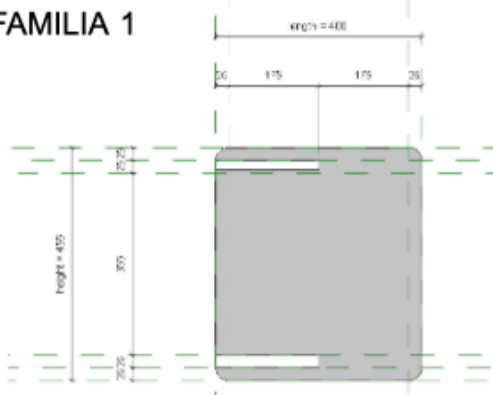

PIECES

FAMILIA 1

| Cotas | | | |
|--------|-------|---|--------------------------|
| height | 455.0 | = | <input type="checkbox"/> |
| length | 400.0 | = | <input type="checkbox"/> |

FAMILIA 2

| Cotas | | | |
|--------|-------|---|--------------------------|
| height | 860.0 | = | <input type="checkbox"/> |
| length | 400.0 | = | <input type="checkbox"/> |

FAMILIA 3

| Cotas | | | |
|--------|-------|---|--------------------------|
| height | 835.0 | = | <input type="checkbox"/> |
| length | 400.0 | = | <input type="checkbox"/> |

FAMILIA 4

| Cotas | | | |
|--------|-------|---|--------------------------|
| height | 835.0 | = | <input type="checkbox"/> |
| length | 400.0 | = | <input type="checkbox"/> |

FAMILIA 5

| Cotas | | | |
|--------|--------|---|--------------------------|
| height | 1240.0 | = | <input type="checkbox"/> |
| length | 400.0 | = | <input type="checkbox"/> |

FAMILIA 6

| Cotas | | | |
|--------|-------|---|--------------------------|
| height | 400.0 | = | <input type="checkbox"/> |
| length | 795.0 | = | <input type="checkbox"/> |

FAMILIA 7

| Cotas | | | |
|--------|-------|---|--------------------------|
| height | 993.0 | = | <input type="checkbox"/> |
| length | 400.0 | = | <input type="checkbox"/> |

FAMILIA 8

| Cotas | | | |
|--------|-------|---|--------------------------|
| height | 993.0 | = | <input type="checkbox"/> |
| length | 410.0 | = | <input type="checkbox"/> |