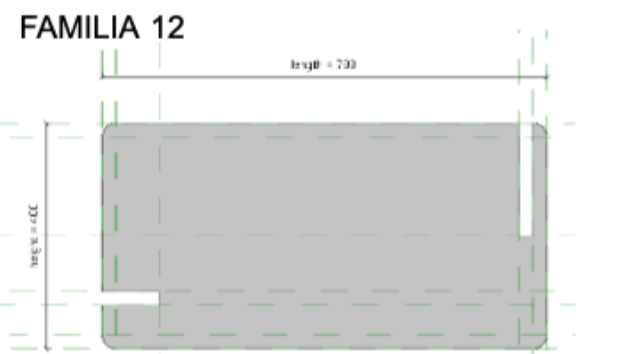

FAMILIA 7

| Cotas | | | |
|--------|-------|---|--------------------------|
| height | 993.0 | = | <input type="checkbox"/> |
| length | 400.0 | = | <input type="checkbox"/> |

FAMILIA 8

| Cotas | | | |
|--------|-------|---|--------------------------|
| height | 993.0 | = | <input type="checkbox"/> |
| length | 410.0 | = | <input type="checkbox"/> |

FAMILIA 9

| Cotas | | | |
|--------|-------|---|--------------------------|
| height | 835.0 | = | <input type="checkbox"/> |
| length | 400.0 | = | <input type="checkbox"/> |

FAMILIA 10

| Cotas | | | |
|--------|-------|---|--------------------------|
| height | 835.0 | = | <input type="checkbox"/> |
| length | 400.0 | = | <input type="checkbox"/> |

FAMILIA 11

| Cotas | | | |
|--------|-------|---|--------------------------|
| height | 455.0 | = | <input type="checkbox"/> |
| length | 400.0 | = | <input type="checkbox"/> |

FAMILIA 12

| Cotas | | | |
|--------|-------|---|--------------------------|
| height | 400.0 | = | <input type="checkbox"/> |
| length | 730.0 | = | <input type="checkbox"/> |

FAMILIA 13

| Cotas | | | |
|--------|-------|---|--------------------------|
| height | 400.0 | = | <input type="checkbox"/> |
| length | 840.0 | = | <input type="checkbox"/> |