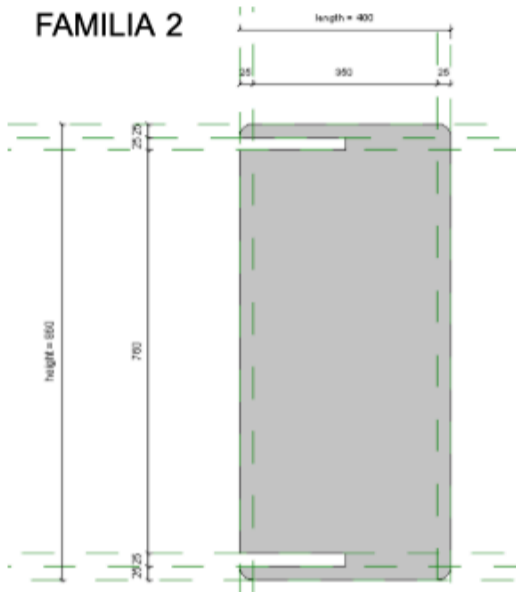

PIECES

FAMILIA 1

| Cotas | | | |
|--------|-------|---|--------------------------|
| height | 455.0 | = | <input type="checkbox"/> |
| length | 400.0 | = | <input type="checkbox"/> |

FAMILIA 2

| Cotas | | | |
|--------|-------|---|--------------------------|
| height | 860.0 | = | <input type="checkbox"/> |
| length | 400.0 | = | <input type="checkbox"/> |

FAMILIA 3

| Cotas | | | |
|--------|-------|---|--------------------------|
| height | 835.0 | = | <input type="checkbox"/> |
| length | 400.0 | = | <input type="checkbox"/> |

FAMILIA 4

| Cotas | | | |
|--------|-------|---|--------------------------|
| height | 835.0 | = | <input type="checkbox"/> |
| length | 400.0 | = | <input type="checkbox"/> |

FAMILIA 5

| Cotas | | | |
|--------|--------|---|--------------------------|
| height | 1240.0 | = | <input type="checkbox"/> |
| length | 400.0 | = | <input type="checkbox"/> |

FAMILIA 6

| Cotas | | | |
|--------|-------|---|--------------------------|
| height | 400.0 | = | <input type="checkbox"/> |
| length | 795.0 | = | <input type="checkbox"/> |

FAMILIA 7

| Cotas | | | |
|--------|-------|---|--------------------------|
| height | 993.0 | = | <input type="checkbox"/> |
| length | 400.0 | = | <input type="checkbox"/> |

FAMILIA 8

| Cotas | | | |
|--------|-------|---|--------------------------|
| height | 993.0 | = | <input type="checkbox"/> |
| length | 410.0 | = | <input type="checkbox"/> |