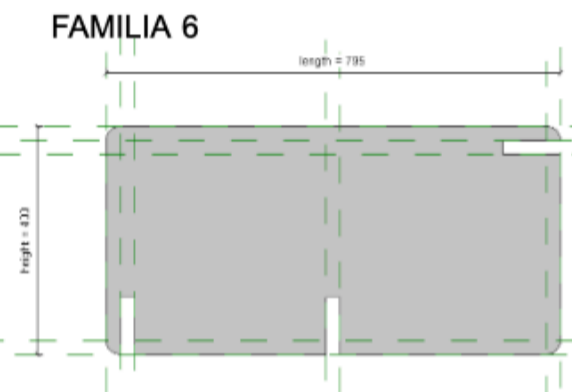

PIECES

FAMILIA 1

| Cotas | | | |
|--------|-------|---|--------------------------|
| height | 455.0 | = | <input type="checkbox"/> |
| length | 400.0 | = | <input type="checkbox"/> |

FAMILIA 2

| Cotas | | | |
|--------|-------|---|--------------------------|
| height | 860.0 | = | <input type="checkbox"/> |
| length | 400.0 | = | <input type="checkbox"/> |

FAMILIA 3

| Cotas | | | |
|--------|-------|---|--------------------------|
| height | 835.0 | = | <input type="checkbox"/> |
| length | 400.0 | = | <input type="checkbox"/> |

FAMILIA 4

| Cotas | | | |
|--------|-------|---|--------------------------|
| height | 835.0 | = | <input type="checkbox"/> |
| length | 400.0 | = | <input type="checkbox"/> |

FAMILIA 5

| Cotas | | | |
|--------|--------|---|--------------------------|
| height | 1240.0 | = | <input type="checkbox"/> |
| length | 400.0 | = | <input type="checkbox"/> |

FAMILIA 6

| Cotas | | | |
|--------|-------|---|--------------------------|
| height | 400.0 | = | <input type="checkbox"/> |
| length | 795.0 | = | <input type="checkbox"/> |

FAMILIA 7

| Cotas | | | |
|--------|-------|---|--------------------------|
| height | 993.0 | = | <input type="checkbox"/> |
| length | 400.0 | = | <input type="checkbox"/> |

FAMILIA 8

| Cotas | | | |
|--------|-------|---|--------------------------|
| height | 993.0 | = | <input type="checkbox"/> |
| length | 410.0 | = | <input type="checkbox"/> |