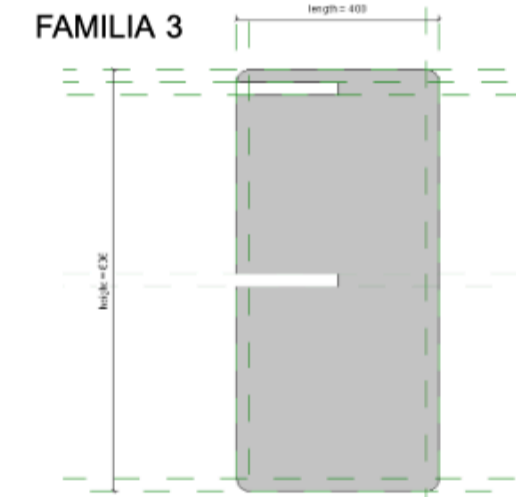

PIECES

FAMILIA 1

| Cotas | | | |
|--------|-------|---|--------------------------|
| height | 455.0 | = | <input type="checkbox"/> |
| length | 400.0 | = | <input type="checkbox"/> |

FAMILIA 2

| Cotas | | | |
|--------|-------|---|--------------------------|
| height | 860.0 | = | <input type="checkbox"/> |
| length | 400.0 | = | <input type="checkbox"/> |

FAMILIA 3

| Cotas | | | |
|--------|-------|---|--------------------------|
| height | 835.0 | = | <input type="checkbox"/> |
| length | 400.0 | = | <input type="checkbox"/> |

FAMILIA 4

| Cotas | | | |
|--------|-------|---|--------------------------|
| height | 835.0 | = | <input type="checkbox"/> |
| length | 400.0 | = | <input type="checkbox"/> |

FAMILIA 5

| Cotas | | | |
|--------|--------|---|--------------------------|
| height | 1240.0 | = | <input type="checkbox"/> |
| length | 400.0 | = | <input type="checkbox"/> |

FAMILIA 6

| Cotas | | | |
|--------|-------|---|--------------------------|
| height | 400.0 | = | <input type="checkbox"/> |
| length | 795.0 | = | <input type="checkbox"/> |

FAMILIA 7

| Cotas | | | |
|--------|-------|---|--------------------------|
| height | 993.0 | = | <input type="checkbox"/> |
| length | 400.0 | = | <input type="checkbox"/> |

FAMILIA 8

| Cotas | | | |
|--------|-------|---|--------------------------|
| height | 993.0 | = | <input type="checkbox"/> |
| length | 410.0 | = | <input type="checkbox"/> |