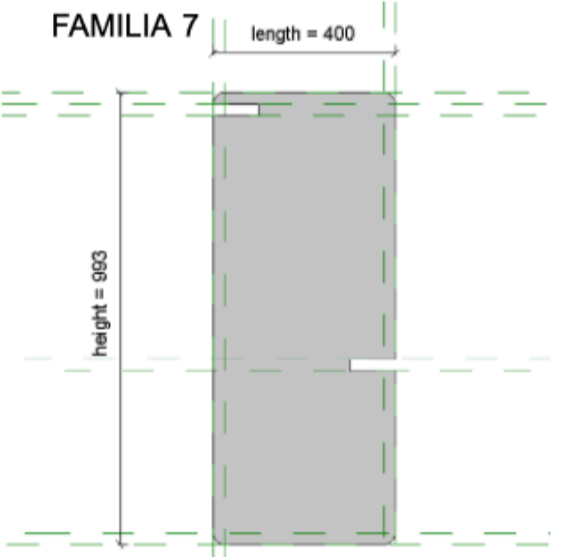

PIECES

FAMILIA 1

| Cotas | | | |
|--------|-------|---|--------------------------|
| height | 455.0 | = | <input type="checkbox"/> |
| length | 400.0 | = | <input type="checkbox"/> |

FAMILIA 2

| Cotas | | | |
|--------|-------|---|--------------------------|
| height | 860.0 | = | <input type="checkbox"/> |
| length | 400.0 | = | <input type="checkbox"/> |

FAMILIA 5

| Cotas | | | |
|--------|--------|---|--------------------------|
| height | 1240.0 | = | <input type="checkbox"/> |
| length | 400.0 | = | <input type="checkbox"/> |

FAMILIA 6

| Cotas | | | |
|--------|-------|---|--------------------------|
| height | 400.0 | = | <input type="checkbox"/> |
| length | 795.0 | = | <input type="checkbox"/> |

FAMILIA 7

| Cotas | | | |
|--------|-------|---|--------------------------|
| height | 993.0 | = | <input type="checkbox"/> |
| length | 400.0 | = | <input type="checkbox"/> |

FAMILIA 8

| Cotas | | | |
|--------|-------|---|--------------------------|
| height | 993.0 | = | <input type="checkbox"/> |
| length | 410.0 | = | <input type="checkbox"/> |

FAMILIA 9

| Cotas | | | |
|--------|-------|---|--------------------------|
| height | 835.0 | = | <input type="checkbox"/> |
| length | 400.0 | = | <input type="checkbox"/> |

FAMILIA 10

| Cotas | | | |
|--------|-------|---|--------------------------|
| height | 835.0 | = | <input type="checkbox"/> |
| length | 400.0 | = | <input type="checkbox"/> |