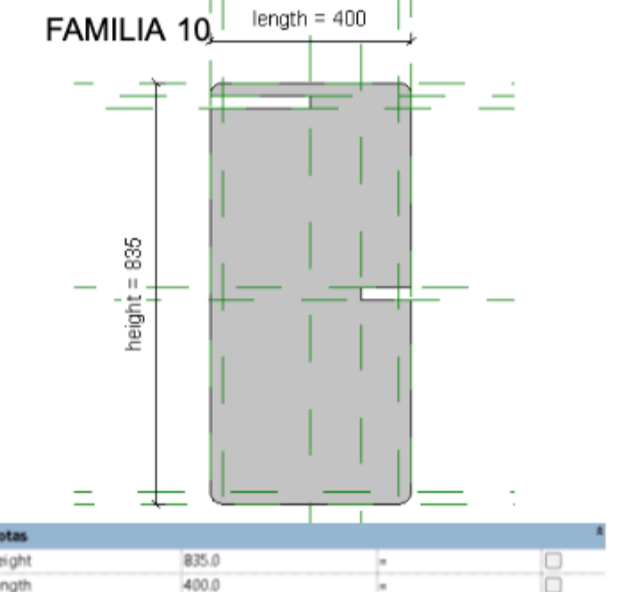

FAMILIA 5

| Cotas | | | |
|--------|--------|---|--------------------------|
| height | 1240.0 | = | <input type="checkbox"/> |
| length | 400.0 | = | <input type="checkbox"/> |

FAMILIA 6

| Cotas | | | |
|--------|-------|---|--------------------------|
| height | 400.0 | = | <input type="checkbox"/> |
| length | 795.0 | = | <input type="checkbox"/> |

FAMILIA 7

| Cotas | | | |
|--------|-------|---|--------------------------|
| height | 993.0 | = | <input type="checkbox"/> |
| length | 400.0 | = | <input type="checkbox"/> |

FAMILIA 8

| Cotas | | | |
|--------|-------|---|--------------------------|
| height | 993.0 | = | <input type="checkbox"/> |
| length | 410.0 | = | <input type="checkbox"/> |

FAMILIA 9

| Cotas | | | |
|--------|-------|---|--------------------------|
| height | 835.0 | = | <input type="checkbox"/> |
| length | 400.0 | = | <input type="checkbox"/> |

FAMILIA 10

| Cotas | | | |
|--------|-------|---|--------------------------|
| height | 835.0 | = | <input type="checkbox"/> |
| length | 400.0 | = | <input type="checkbox"/> |

FAMILIA 11

| Cotas | | | |
|--------|-------|---|--------------------------|
| height | 455.0 | = | <input type="checkbox"/> |
| length | 400.0 | = | <input type="checkbox"/> |

FAMILIA 12

| Cotas | | | |
|--------|-------|---|--------------------------|
| height | 400.0 | = | <input type="checkbox"/> |
| length | 730.0 | = | <input type="checkbox"/> |