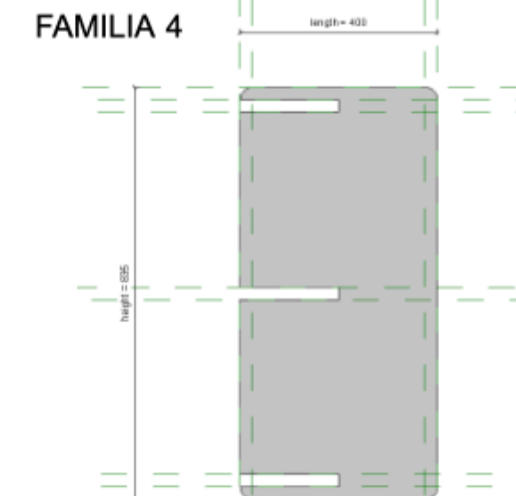

PIECES

FAMILIA 1

| Cotas | | | |
|--------|-------|---|--------------------------|
| height | 455.0 | = | <input type="checkbox"/> |
| length | 400.0 | = | <input type="checkbox"/> |

FAMILIA 2

| Cotas | | | |
|--------|-------|---|--------------------------|
| height | 860.0 | = | <input type="checkbox"/> |
| length | 400.0 | = | <input type="checkbox"/> |

FAMILIA 3

| Cotas | | | |
|--------|-------|---|--------------------------|
| height | 835.0 | = | <input type="checkbox"/> |
| length | 400.0 | = | <input type="checkbox"/> |

FAMILIA 4

| Cotas | | | |
|--------|-------|---|--------------------------|
| height | 835.0 | = | <input type="checkbox"/> |
| length | 400.0 | = | <input type="checkbox"/> |

FAMILIA 5

| Cotas | | | |
|--------|--------|---|--------------------------|
| height | 1240.0 | = | <input type="checkbox"/> |
| length | 400.0 | = | <input type="checkbox"/> |

FAMILIA 6

| Cotas | | | |
|--------|-------|---|--------------------------|
| height | 400.0 | = | <input type="checkbox"/> |
| length | 795.0 | = | <input type="checkbox"/> |

FAMILIA 13

| Cotas | | | |
|--------|-------|---|--------------------------|
| height | 400.0 | = | <input type="checkbox"/> |
| length | 840.0 | = | <input type="checkbox"/> |