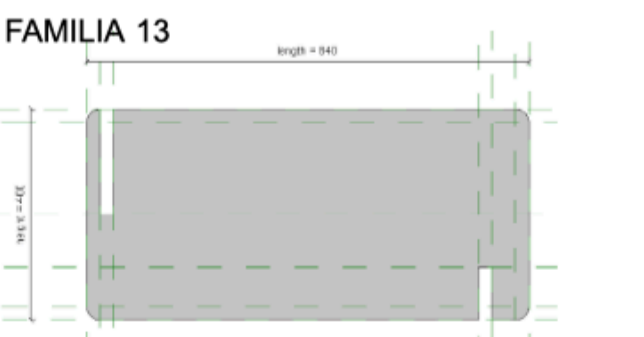

FAMILIA 7

| Cotas | | | |
|--------|-------|---|--------------------------|
| height | 993.0 | = | <input type="checkbox"/> |
| length | 400.0 | = | <input type="checkbox"/> |

FAMILIA 8

| Cotas | | | |
|--------|-------|---|--------------------------|
| height | 993.0 | = | <input type="checkbox"/> |
| length | 410.0 | = | <input type="checkbox"/> |

FAMILIA 9

| Cotas | | | |
|--------|-------|---|--------------------------|
| height | 835.0 | = | <input type="checkbox"/> |
| length | 400.0 | = | <input type="checkbox"/> |

FAMILIA 10

| Cotas | | | |
|--------|-------|---|--------------------------|
| height | 835.0 | = | <input type="checkbox"/> |
| length | 400.0 | = | <input type="checkbox"/> |

FAMILIA 11

| Cotas | | | |
|--------|-------|---|--------------------------|
| height | 455.0 | = | <input type="checkbox"/> |
| length | 400.0 | = | <input type="checkbox"/> |

FAMILIA 12

| Cotas | | | |
|--------|-------|---|--------------------------|
| height | 400.0 | = | <input type="checkbox"/> |
| length | 730.0 | = | <input type="checkbox"/> |

FAMILIA 13

| Cotas | | | |
|--------|-------|---|--------------------------|
| height | 400.0 | = | <input type="checkbox"/> |
| length | 840.0 | = | <input type="checkbox"/> |