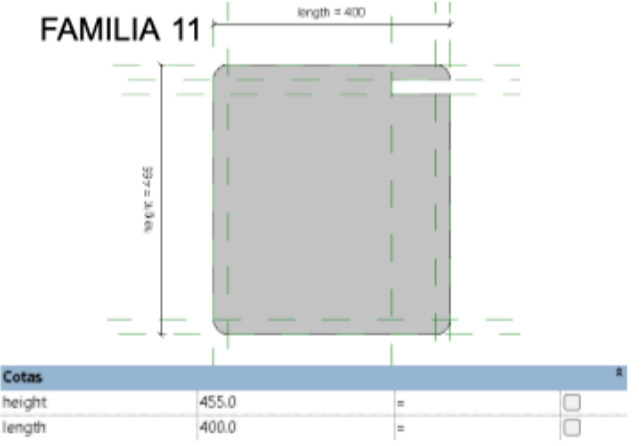

FAMILIA 7

| Cotas | | | |
|--------|-------|---|--------------------------|
| height | 993.0 | = | <input type="checkbox"/> |
| length | 400.0 | = | <input type="checkbox"/> |

FAMILIA 8

| Cotas | | | |
|--------|-------|---|--------------------------|
| height | 993.0 | = | <input type="checkbox"/> |
| length | 410.0 | = | <input type="checkbox"/> |

FAMILIA 9

| Cotas | | | |
|--------|-------|---|--------------------------|
| height | 835.0 | = | <input type="checkbox"/> |
| length | 400.0 | = | <input type="checkbox"/> |

FAMILIA 10

| Cotas | | | |
|--------|-------|---|--------------------------|
| height | 835.0 | = | <input type="checkbox"/> |
| length | 400.0 | = | <input type="checkbox"/> |

FAMILIA 11

| Cotas | | | |
|--------|-------|---|--------------------------|
| height | 455.0 | = | <input type="checkbox"/> |
| length | 400.0 | = | <input type="checkbox"/> |

FAMILIA 12

| Cotas | | | |
|--------|-------|---|--------------------------|
| height | 400.0 | = | <input type="checkbox"/> |
| length | 730.0 | = | <input type="checkbox"/> |

FAMILIA 13

| Cotas | | | |
|--------|-------|---|--------------------------|
| height | 400.0 | = | <input type="checkbox"/> |
| length | 840.0 | = | <input type="checkbox"/> |