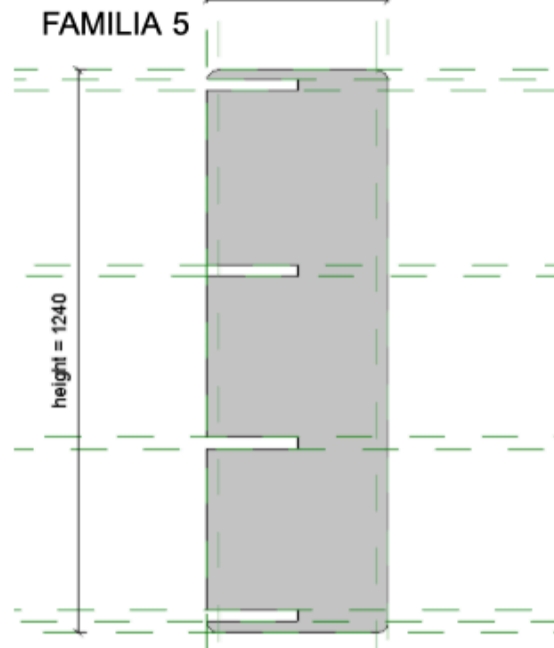

PIECES

FAMILIA 1

| Cotas | | | |
|--------|-------|---|--------------------------|
| height | 455.0 | = | <input type="checkbox"/> |
| length | 400.0 | = | <input type="checkbox"/> |

FAMILIA 2

| Cotas | | | |
|--------|-------|---|--------------------------|
| height | 860.0 | = | <input type="checkbox"/> |
| length | 400.0 | = | <input type="checkbox"/> |

FAMILIA 3

| Cotas | | | |
|--------|-------|---|--------------------------|
| height | 835.0 | = | <input type="checkbox"/> |
| length | 400.0 | = | <input type="checkbox"/> |

FAMILIA 4

| Cotas | | | |
|--------|-------|---|--------------------------|
| height | 835.0 | = | <input type="checkbox"/> |
| length | 400.0 | = | <input type="checkbox"/> |

FAMILIA 5

| Cotas | | | |
|--------|--------|---|--------------------------|
| height | 1240.0 | = | <input type="checkbox"/> |
| length | 400.0 | = | <input type="checkbox"/> |

FAMILIA 6

| Cotas | | | |
|--------|-------|---|--------------------------|
| height | 400.0 | = | <input type="checkbox"/> |
| length | 795.0 | = | <input type="checkbox"/> |

FAMILIA 7

| Cotas | | | |
|--------|-------|---|--------------------------|
| height | 993.0 | = | <input type="checkbox"/> |
| length | 400.0 | = | <input type="checkbox"/> |

FAMILIA 8

| Cotas | | | |
|--------|-------|---|--------------------------|
| height | 993.0 | = | <input type="checkbox"/> |
| length | 410.0 | = | <input type="checkbox"/> |