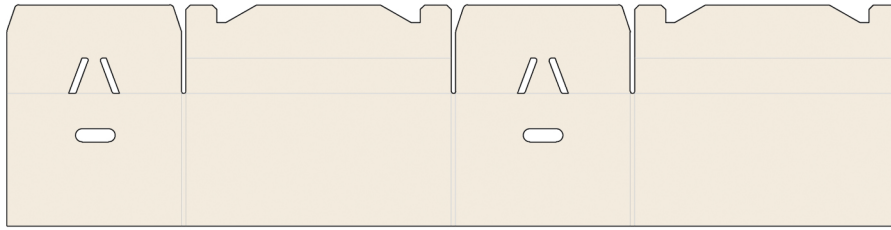

TIUG

Triangle Interlocking Urban Garden

SCATOLA APERTA

RM 1

RM 2

RM 1

RM 2

RM 1