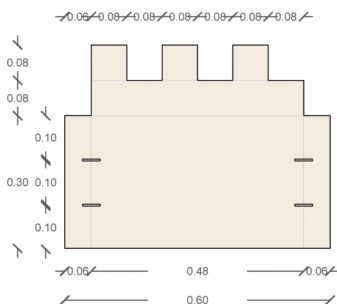

TIUG

Triangle Interlocking Urban Garden

SCATOLA APERTA

RM 1

RM 2

RM 1

RM 2

RM 1