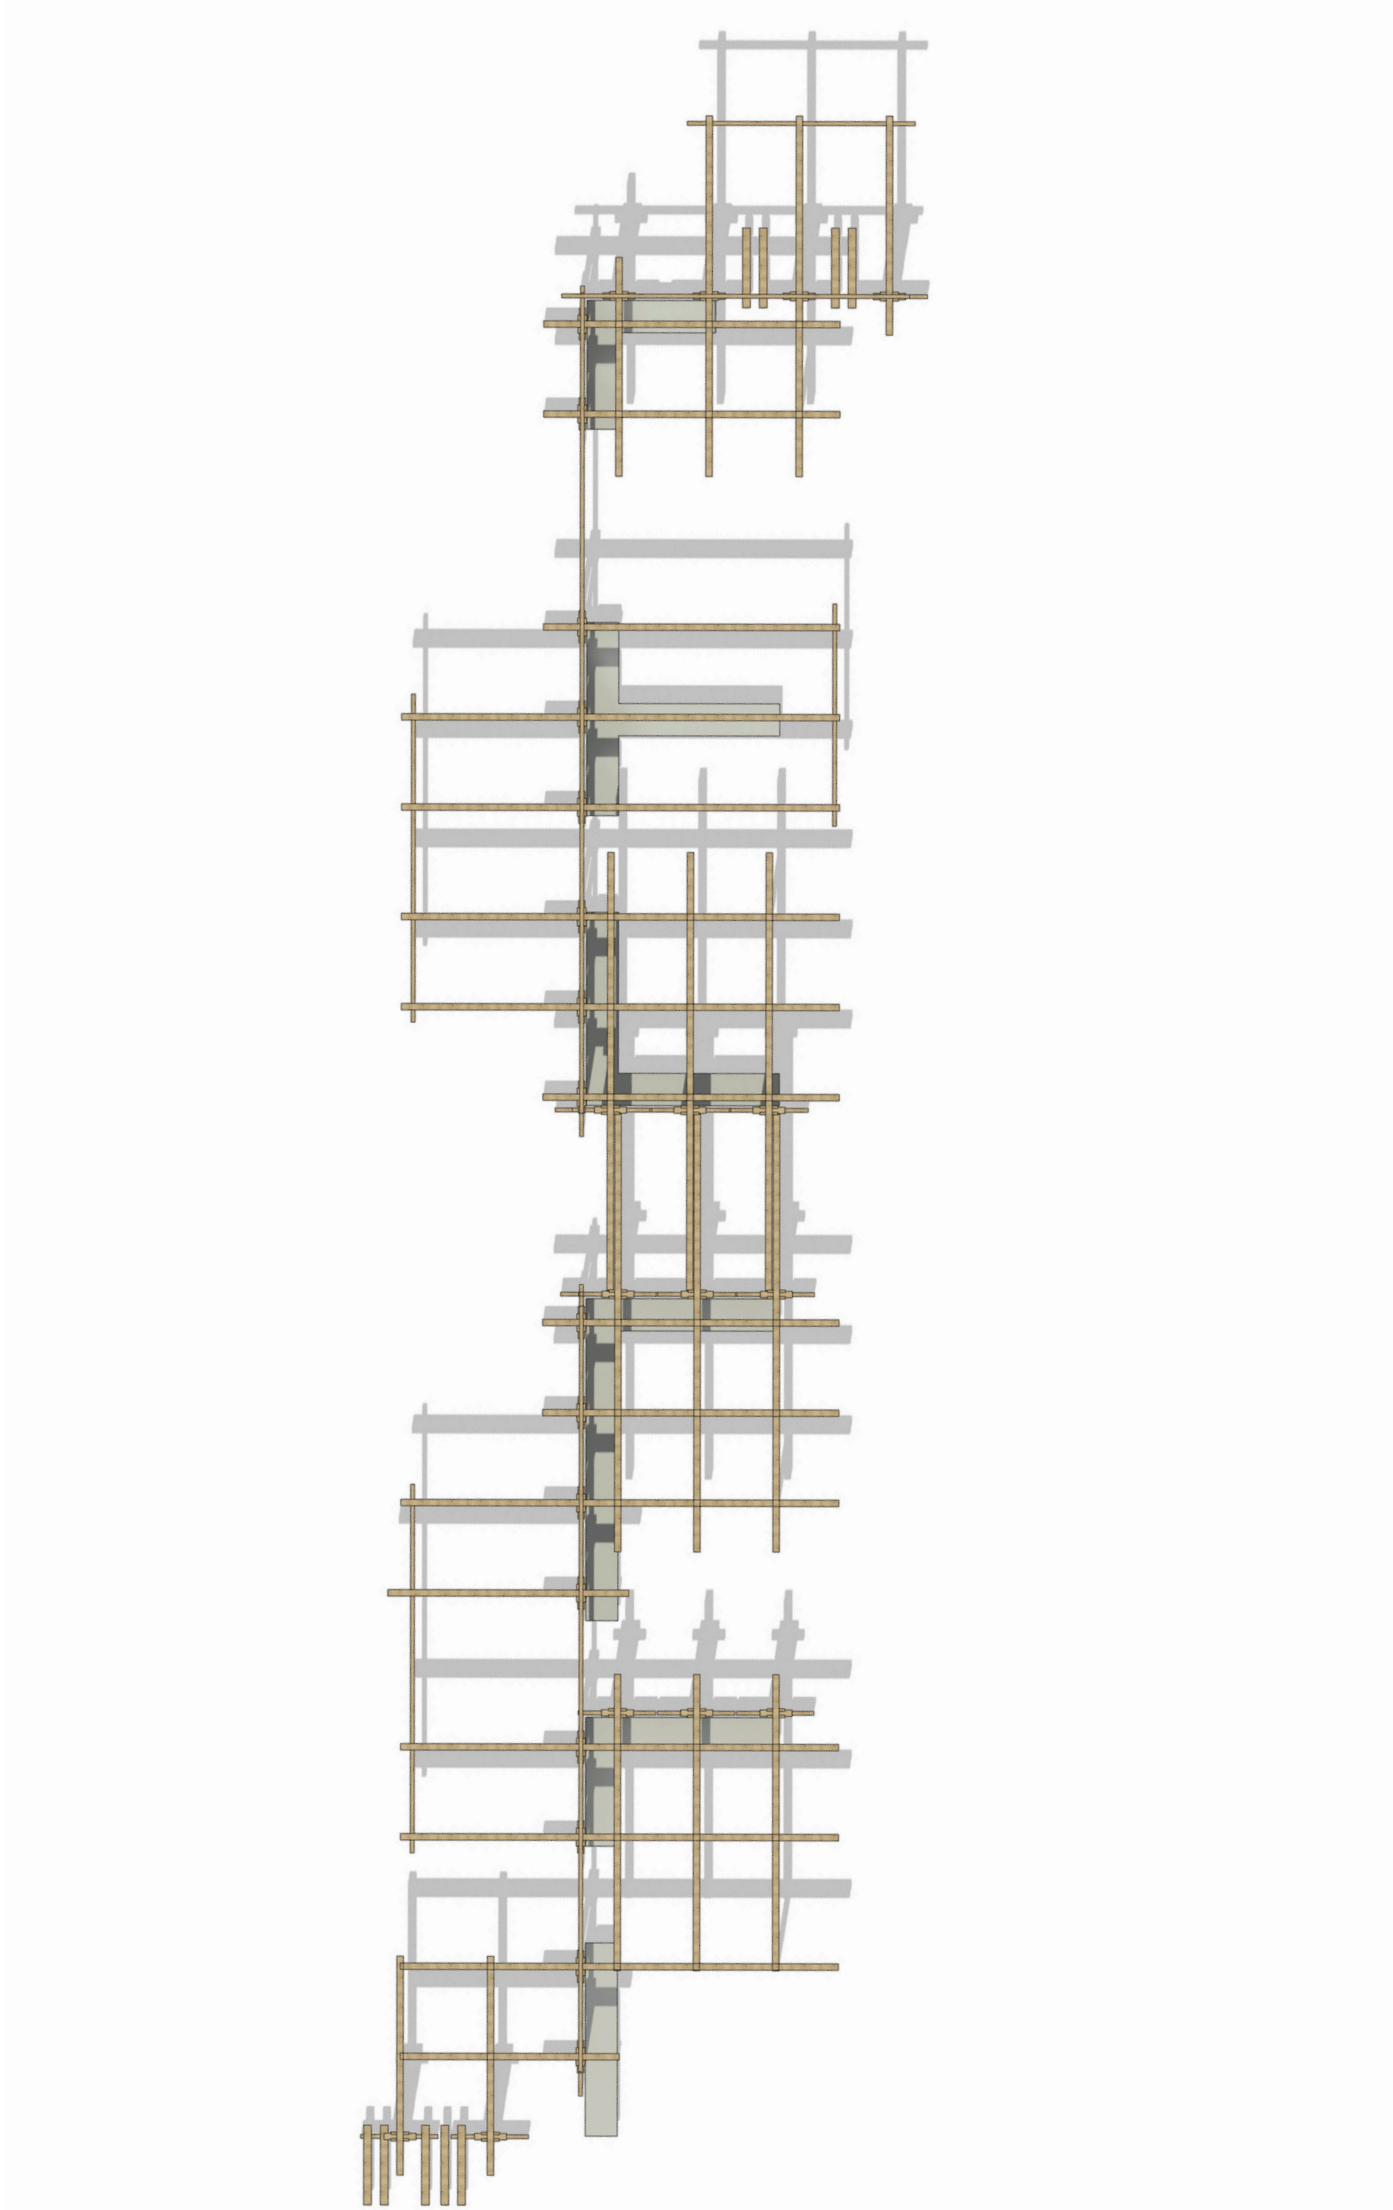

TVB

TORRE VECCHIA BRONX

BAJÄC

AUTORI: Chloé Lesourd, Justine Musielinski, Agathe Le Brazidec, Amélie Moy, Baptiste Harang

TVB

TORRE VECCHIA BRONX

BAJÄC

AUTORI: Chloé Lesourd, Justine Musielinski, Agathe Le Brazidec, Amélie Moy, Baptiste Harang

TVB

TORRE VECCHIA BRONX

Massello : 60 x 100 x 320 mm -> 66

Massello : 60 x 100 x 4000 mm -> 1

Massello : 100 x 100 x 6800 mm -> 30

100 x 100 x 5600 mm -> 4

100 x 100 x 4600 mm -> 16

100 x 100 x 3400 mm -> 10

Massello : 70 x 70 x 1960 mm -> 7

Tavolato multistrato : 20 x 1200 x 400 mm -> 62

Tavolato multistrato : 20 x 280 x 2360 mm-> 65

20 x 600 x 2360 mm-> 6

20 x 280 x 2360 mm-> 61

Materiali aggiunti

Materiali disponibili