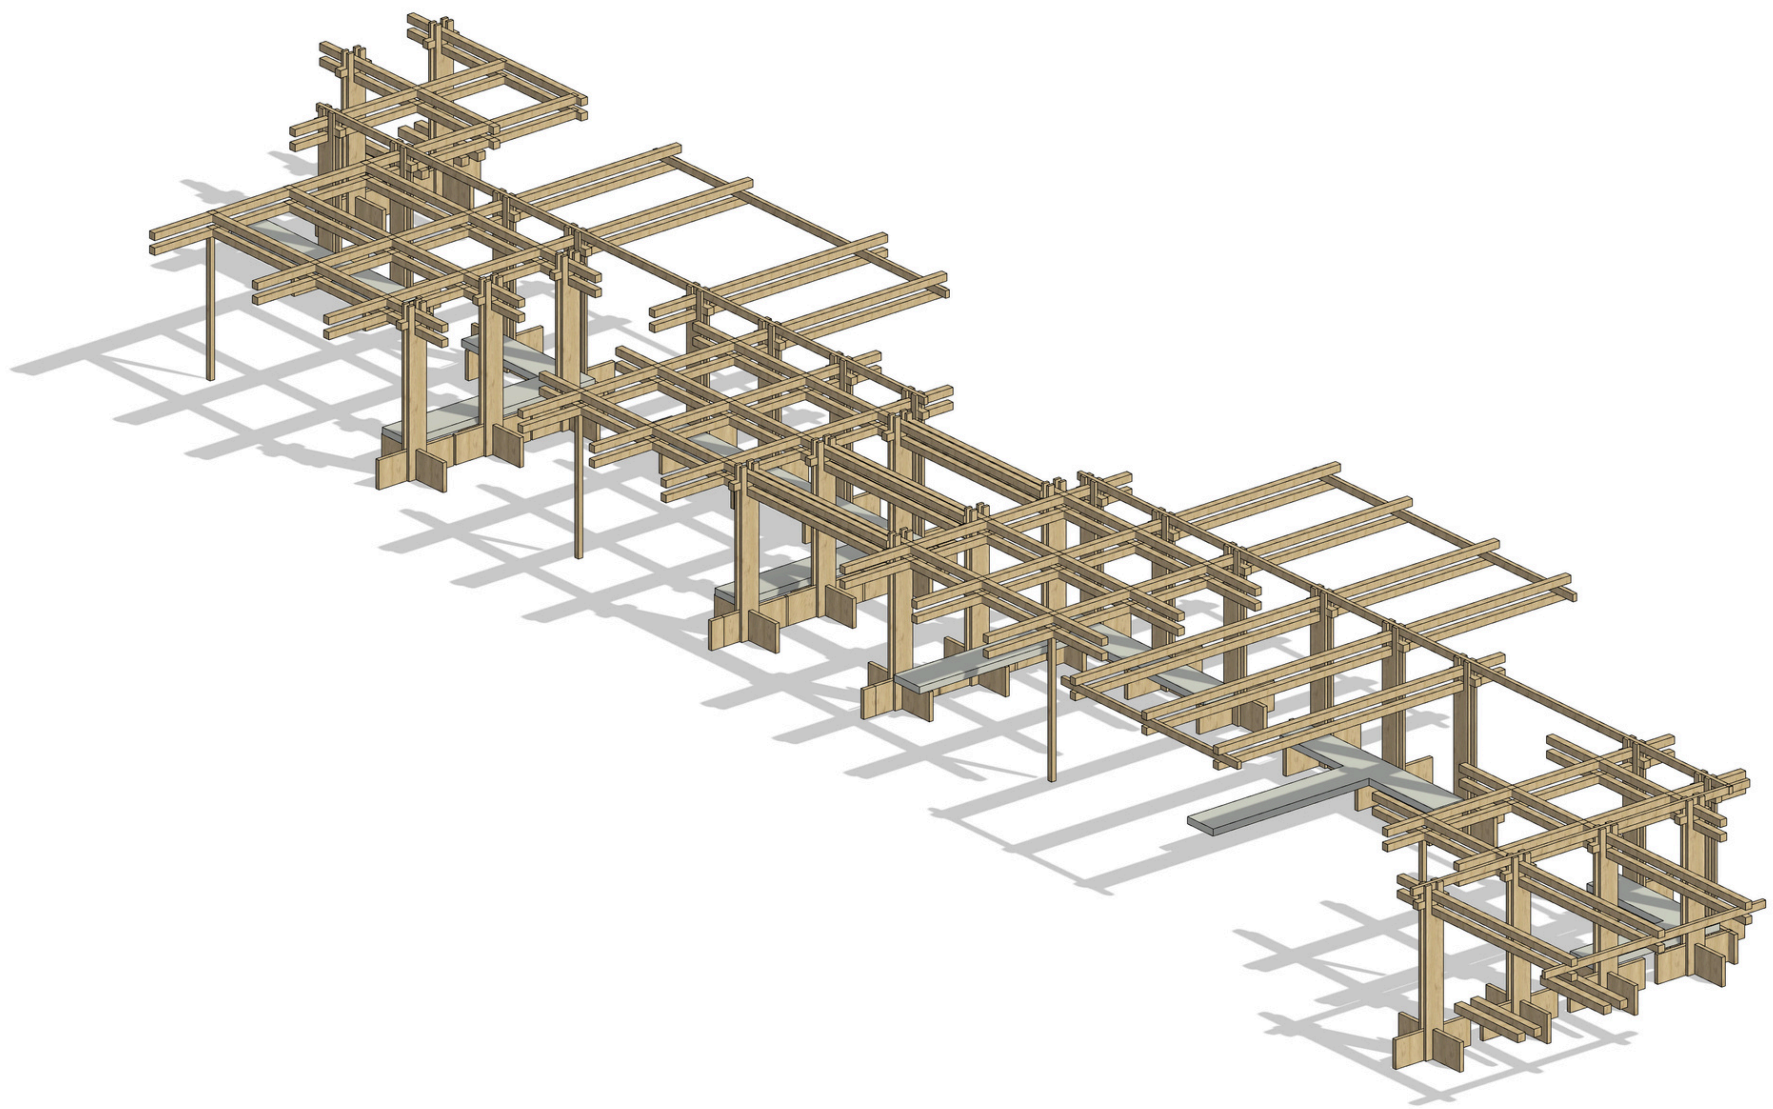

TVB

TORRE VECCHIA BRONX

BAJÄC

AUTORI: Chloé Lesourd, Justine Musielinski, Agathe Le Brazidec, Amélie Moy, Baptiste Harang

TVB

TORRE VECCHIA BRONX

BAJÄC

AUTORI: Chloé Lesourd, Justine Musielinski, Agathe Le Brazidec, Amélie Moy, Baptiste Harang

TVB

TORRE VECCHIA BRONX

Massello : 60 x 100 x 320 mm -> 66

Massello : 60 x 100 x 4000 mm -> 1

Massello : 100 x 100 x 6800 mm -> 30

100 x 100 x 5600 mm -> 4

100 x 100 x 4600 mm -> 16

100 x 100 x 3400 mm -> 10

Massello : 70 x 70 x 1960 mm -> 7

Tavolato multistrato : 20 x 1200 x 400 mm -> 62

Tavolato multistrato : 20 x 280 x 2360 mm-> 65

20 x 600 x 2360 mm-> 6

20 x 280 x 2360 mm-> 61

Materiali aggiunti

Materiali disponibili