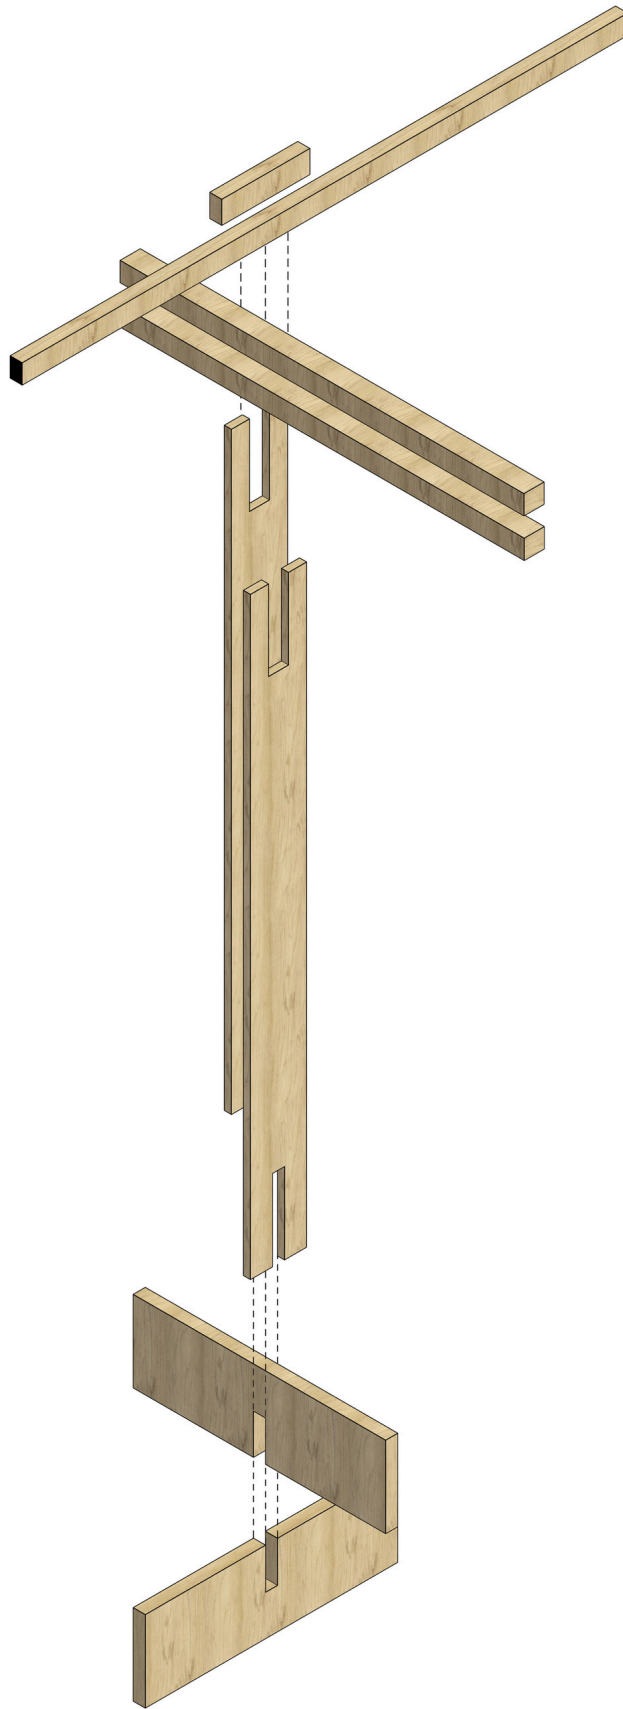

TVB

TORRE VECCHIA BRONX

BAJÄC

AUTORI: Chloé Lesourd, Justine Musielinski, Agathe Le Brazidec, Amélie Moy, Baptiste Harang

TVB

TORRE VECCHIA BRONX

BAJÄC

AUTORI: Chloé Lesourd, Justine Musielinski, Agathe Le Brazidec, Amélie Moy, Baptiste Harang

TVB

TORRE VECCHIA BRONX

Massello : 60 x 100 x 320 mm -> 66

Massello : 60 x 100 x 4000 mm -> 1

Massello : 100 x 100 x 6800 mm -> 30

100 x 100 x 5600 mm -> 4

100 x 100 x 4600 mm -> 16

100 x 100 x 3400 mm -> 10

Massello : 70 x 70 x 1960 mm -> 7

Tavolato multistrato : 20 x 1200 x 400 mm -> 62

Tavolato multistrato : 20 x 280 x 2360 mm-> 65

20 x 600 x 2360 mm-> 6

20 x 280 x 2360 mm-> 61

Materiali aggiunti

Materiali disponibili