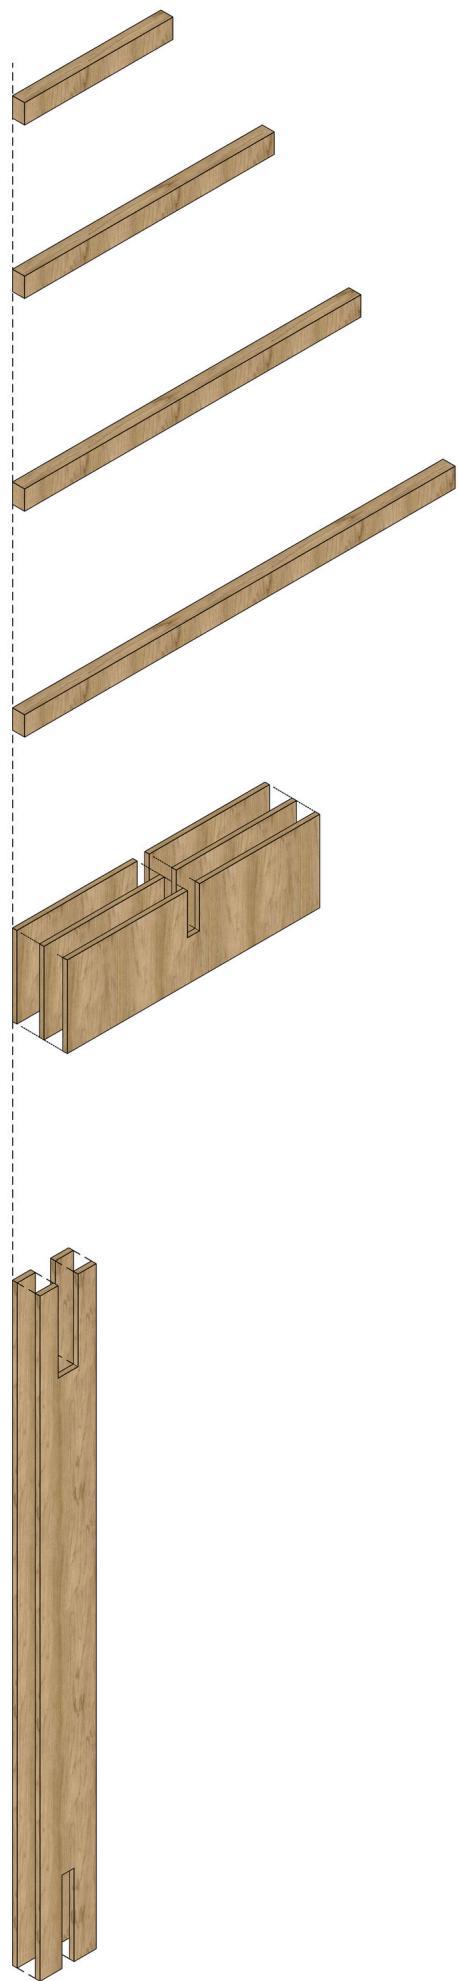

TVB

TORRE VECCHIA BRONX

BAJÄC

AUTORI: Chloé Lesourd, Justine Musielinski, Agathe Le Brazidec, Amélie Moy, Baptiste Harang

TVB

TORRE VECCHIA BRONX

BAJÄC

AUTORI: Chloé Lesourd, Justine Musielinski, Agathe Le Brazidec, Amélie Moy, Baptiste Harang

TVB

TORRE VECCHIA BRONX

Massello : 60 x 100 x 320 mm -> 66

Massello : 60 x 100 x 4000 mm -> 1

Massello : 100 x 100 x 6800 mm -> 30

100 x 100 x 5600 mm -> 4

100 x 100 x 4600 mm -> 16

100 x 100 x 3400 mm -> 10

Massello : 70 x 70 x 1960 mm -> 7

Tavolato multistrato : 20 x 1200 x 400 mm -> 62

Tavolato multistrato : 20 x 280 x 2360 mm-> 65

20 x 600 x 2360 mm-> 6

20 x 280 x 2360 mm-> 61

Materiali aggiunti

Materiali disponibili